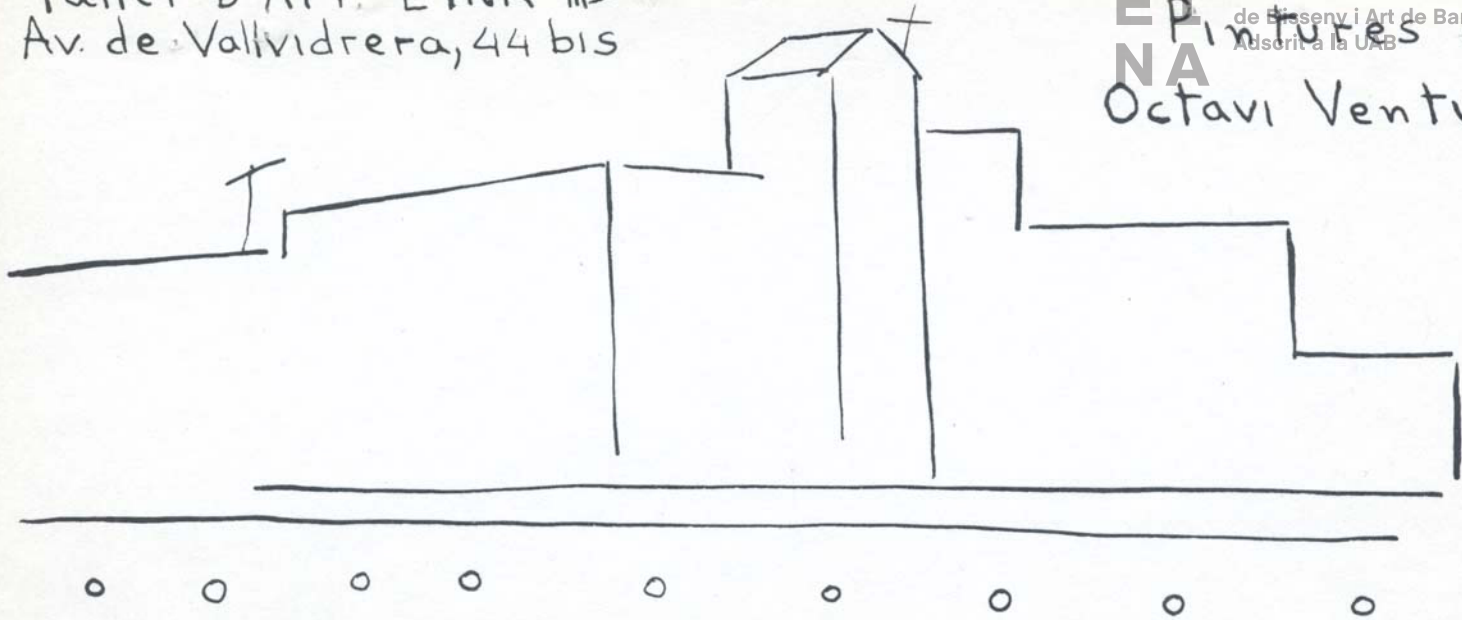

Taller D'Art. EINA 
Av. de Vallvidrera, 44 bis

EINA Centre Universitari
de Disseny i Art de Barcelona.
Adscrit a la UB
EINA
Pintures de
Octavi Ventura

Inauguració: Dijous 17 d'abril, 1980, a les vuit del vespre